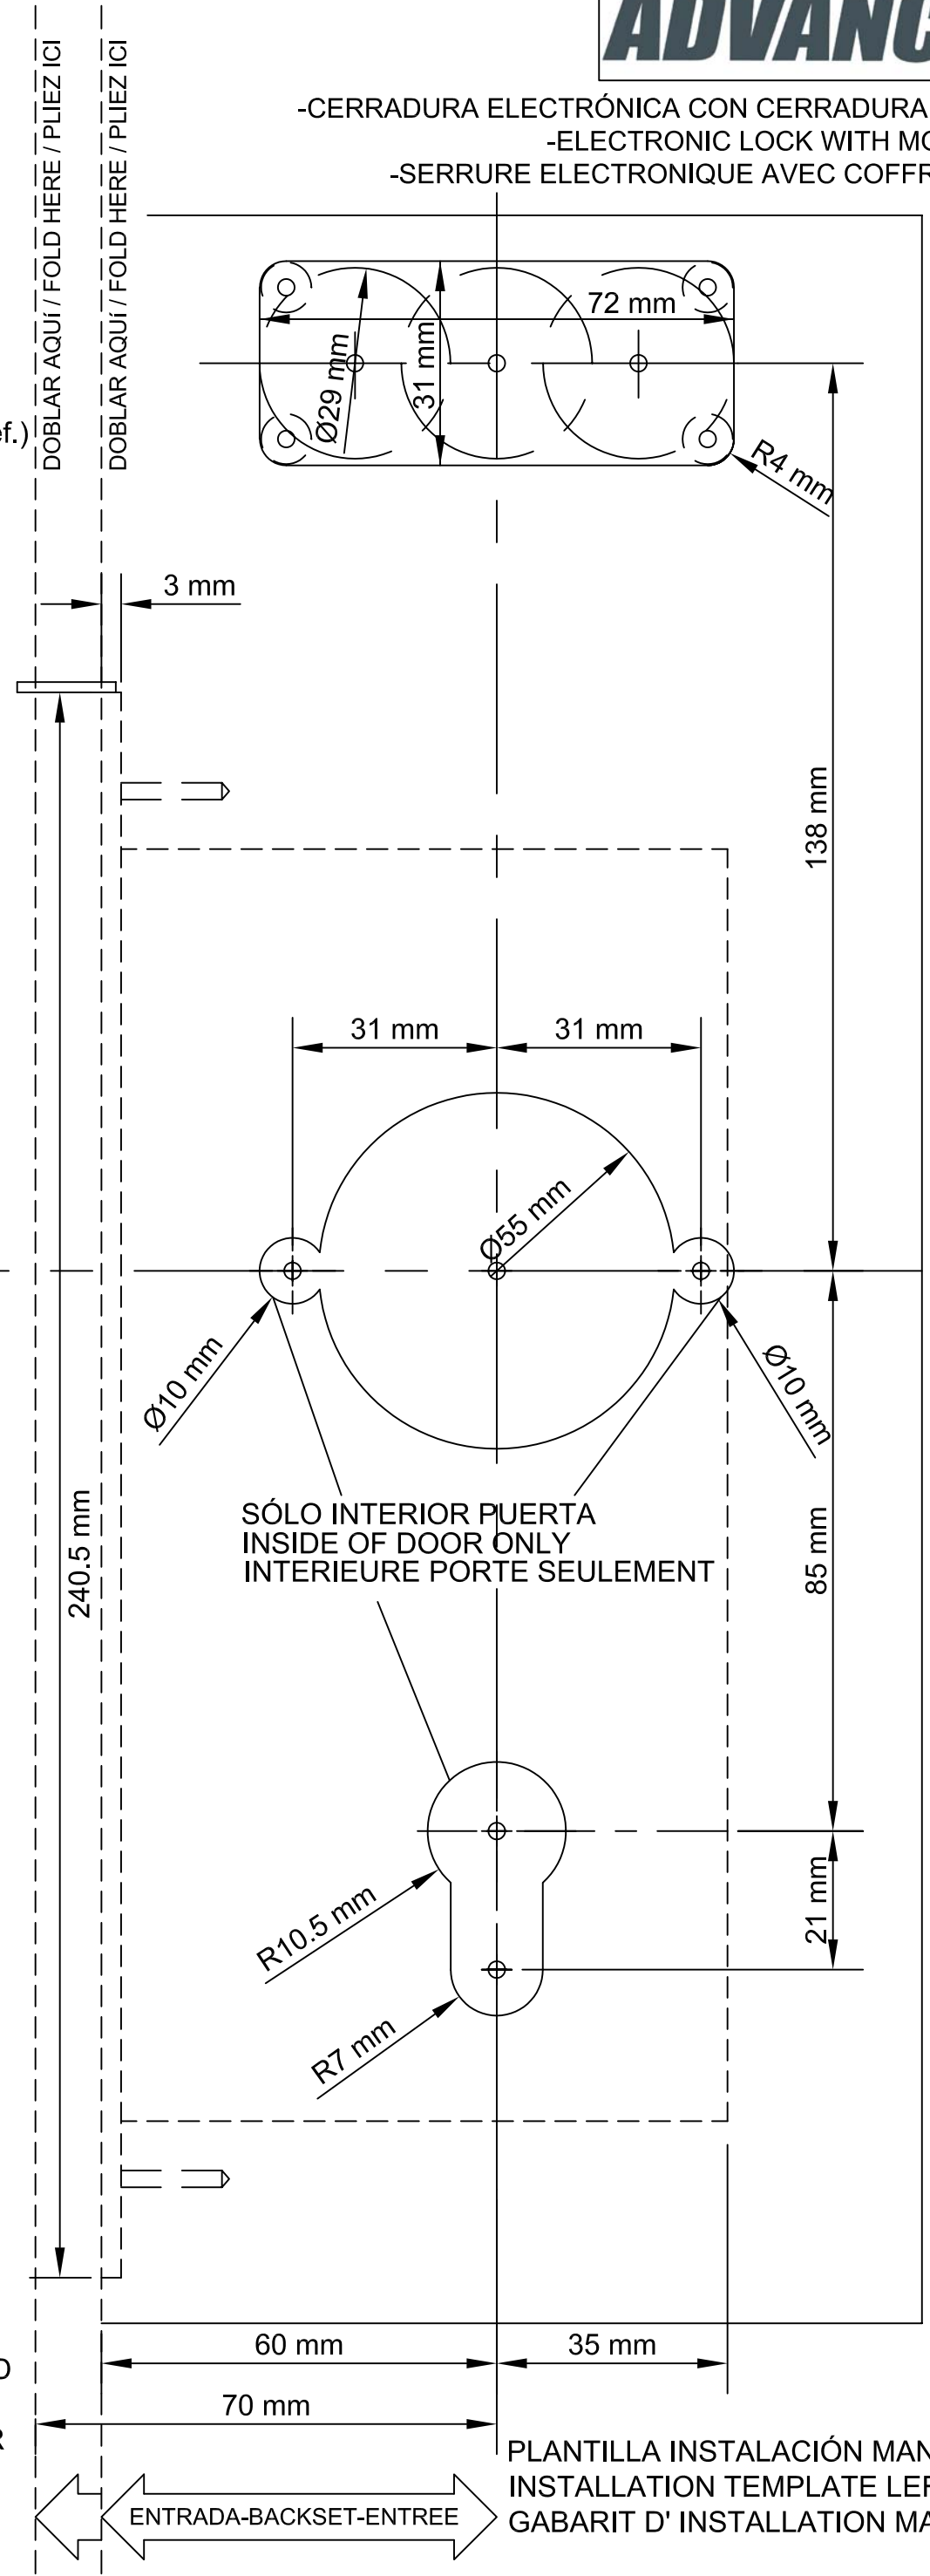

-CERRADURA ELECTRÓNICA CON CERRADURA DE EMBUTIR
 -ELECTRONIC LOCK WITH MORTISE LOCK
 -SERRURE ELECTRONIQUE AVEC COFFRE MORTAISE

ATENCIÓN
 WARNING
 ATTENTION

PLANTILLA INSTALACIÓN MANO IZQUIERDA
 INSTALLATION TEMPLATE LEFT HAND
 GABARIT D'INSTALLATION MAIN GAUCHE